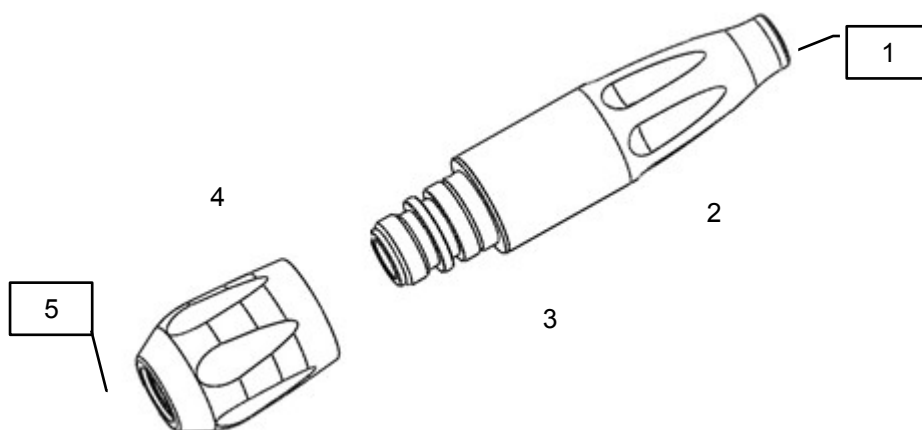

Роторная тату машинка ZOON

Поздравляем с приобретением оборудования MT Mustang Tattoo!

Перед Вами – быстрая, легкая, надёжная, совместимая с широким спектром картриджей для тату роторная машинка.

Возможность работы с одноразовыми держателями Cheyenne D-GRIPS.

Постоянно усовершенствуемый опыт разработчиков и диалог с мастерами позволяет добиться идеального баланса точности, эргономики и высокого качества. Машинка полностью готова к работе! Для правильной работы с машинкой внимательно прочтите инструкцию!

Комплектация включает машинку, гарантийный талон, инструкцию, чехол для хранения машинки.

Назначение: универсальная тату машинка Zoon предназначена для нанесения контура, закраса, теней.

1 – Разъём RCA

2 – Корпус приводного узла

3 – Приводной узел

4 – Держатель картриджа

5 – Гнездо под картридж

Рабочие характеристики

- Мощность двигателя 6 Ватт
- Тип разъёма питания RCA
- Оптимальное напряжение питания 6-9 V
- Максимальное рабочее напряжение 10 V
- Максимальный ход иглы 3.5 мм
- Вес 135 гр

Стабильное питание отвечает за безопасность и качество результата. Рекомендуем использовать провода сечением не менее 0,75 мм, блоки питания с выходным током не менее 3А.

Меры безопасности, которые важно учесть

- ✓ Машинка предназначена только для профессионального использования тату мастерами. Производитель не несет ответственности за неправильную эксплуатацию техники и ее частей! А также за несоблюдение норм стерилизации и дезинфекции
- ✓ Необходимо использовать одноразовые картриджи. До и после использования протрите машинку с дезинфицирующим составом
- ✓ Обязательно используйте барьерную защиту для машинки, блока питания и клип корда.
- ✓ Во время сеанса всегда используйте одноразовые перчатки.